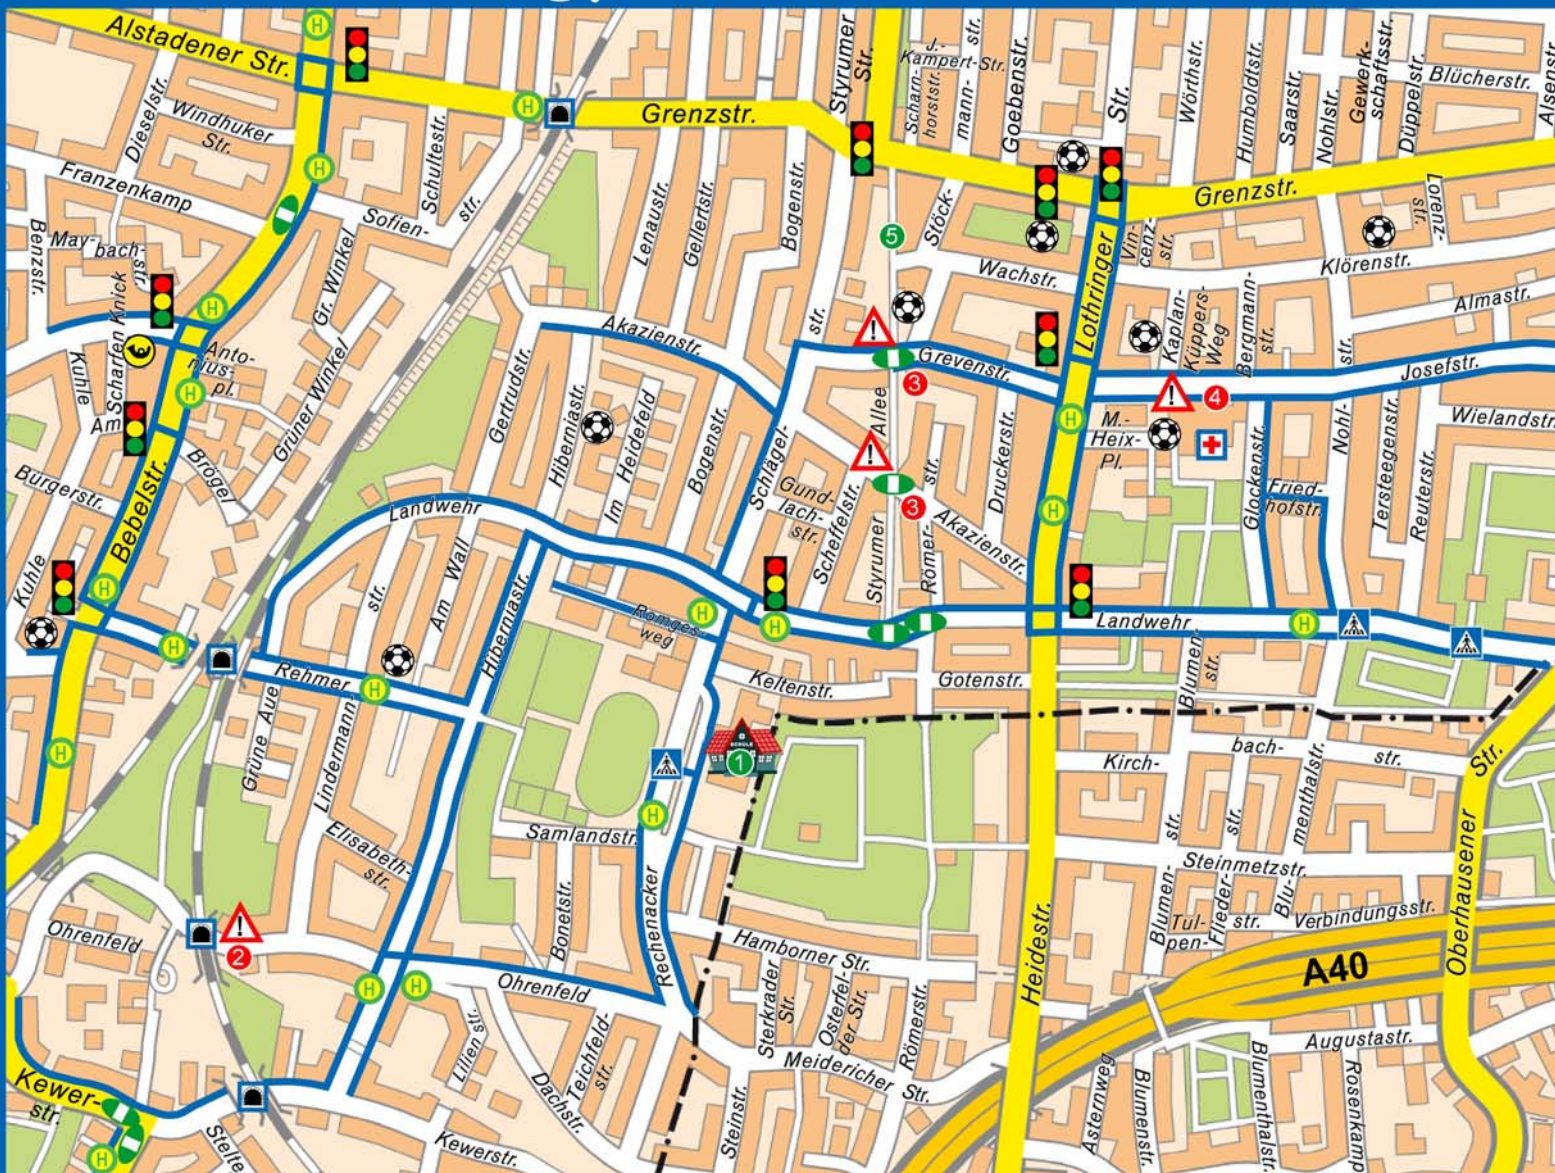

Schulwegplan Landwehrschule

Liebe Eltern,
dieser Schulwegplan soll Ihnen helfen,
mit ihrem Kind schon vor dem Schulbeginn
im Herbst den Schulweg zu trainieren.
Ihr Kind soll später diesen Weg
allein und sicher bewältigen.
Gehen Sie mit ihrem Kind die Strecke,
die es zurückzulegen hat, mehrmals ab.
Zeigen Sie ihm alle gefährlichen Stellen.

Zeichenerklärung

- empfohlener Schulweg
- Hauptstraße
- Autobahn
- Stadtgrenze
- Fußgängerampel
- Querungshilfe
- Zebrastreifen
- Parkplatzausfahrt
- Spielmöglichkeit
- Bushaltestelle
- Achtung! Hier besonders aufmerksam sein
- Unterführung
- Post
- Krankenhaus
- Unsere Schule